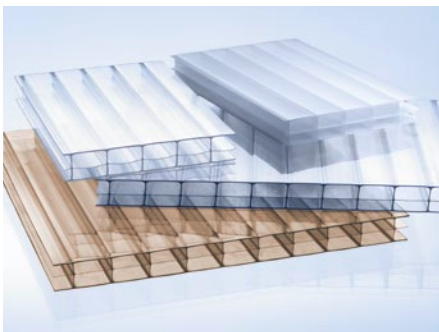

**MARLON® Steg- und Wellplatten** aus bruch- und schlagfestem Polycarbonat: das geringe Gewicht, die problemlose Be- und Verarbeitung und die gute Tragfähigkeit machen dieses Material zum idealen Produkt für viele Anwendungen.  
**Sturmerprobt!**

### Der Klassiker.

Stegdreifachplatten aus PC haben sich durch geringes Gewicht, gute Stabilität und Wärmedämmung seit Jahrzehnten bewährt.

- hohe Transparenz
- wetterseitig oberflächenvergütet
- garantierter UV-Schutz