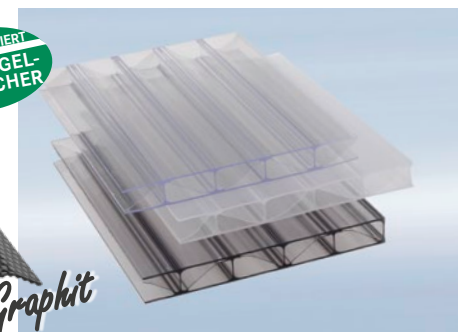

MARLON® Premium Stegplatte

Stark gegen Naturgewalten.

MARLON® PREMIUM Stegplatten trotzen jedem Hagelschlag. Das garantieren wir. Uneingeschränkt für 10 Jahre!

- hohe Lichtdurchlässigkeit und Brillanz
- unzerbrechlich und unempfindlich
- besonders tragfähig, stabil und biegesteif

Plattenlängen in mm: 2000, 2500, 3000, 3500, 4000, 5000, 6000, 7000

Plattendicke: 16 mm

Plattenbreiten: 980 und 1200 mm

Farben: Glasklar, Opal-weiß, Graphit

MARLON® Premium	AKTIONSPREIS* [EUR/m²]
alle Farbvarianten	32,50

■ Passende Alu-Profile und Montagezubehör erhältlich! Wir beraten Sie gern!