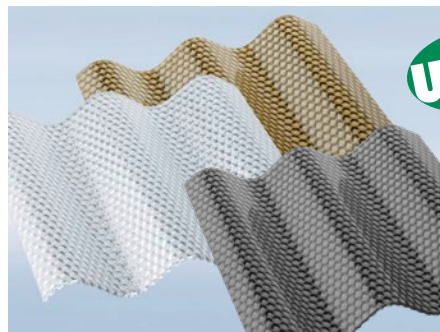

**MARLON® Steg- und Wellplatten** aus bruch- und schlagfestem Polycarbonat: das geringe Gewicht, die problemlose Be- und Verarbeitung und die gute Tragfähigkeit machen dieses Material zum idealen Produkt für viele Anwendungen.  
**Sturmerprobt!**

### Der Klassiker.

Stegdreifachplatten aus PC haben sich durch geringes Gewicht, gute Stabilität und Wärmedämmung seit Jahrzehnten bewährt.

- hohe Transparenz
- wetterseitig oberflächenvergütet
- garantierter UV-Schutz

Plattenlängen in mm: 2000, 2500, 3000, 3500, 4000, 5000, 6000, 7000

Plattendicke: 16 mm

Plattenbreiten: 980 und 1200 mm

Farben: Glasklar, Opal-weiß, Bronze

MARLON® Steg3fach	AKTIONSPREIS* [EUR/m²]
alle Farbvarianten	<b>19,40</b>

## MARLON® CS Diamond Wellplatte